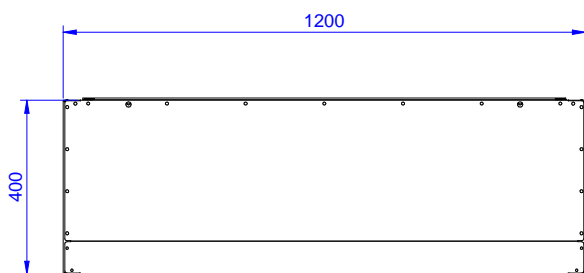

Approvazione: _____

Fronte

Lato

Alto

Informazioni chiave

Numero porte:

133210 (PSS1200LCN) 2

Dimensioni esterne,
larghezza:

1200 mm

Dimensioni esterne,
profondità:

400 mm

Dimensioni esterne, altezza: 650 mm