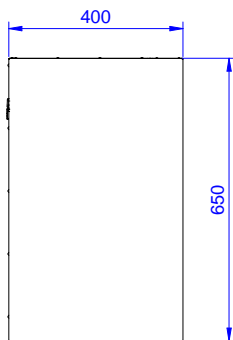

Descrizione

Articolo N° _____

Pensile in acciaio inox. Il pannello posteriore e quello di fondo sono costituiti da un'unica lastra d'acciaio per facilitare la pulizia. Pannelli con bordi arrotondati. Ripiano forato e scolapiatti rimovibile. Due porte scorrevoli. Capacità di carico: 80

Approvazione: _____

Fronte

Lato

Alto

Informazioni chiave

Numero porte:

133210 (PSS1200LCN) 2

Dimensioni esterne,
larghezza:

1200 mm

Dimensioni esterne,
profondità:

400 mm

Dimensioni esterne, altezza: 650 mm