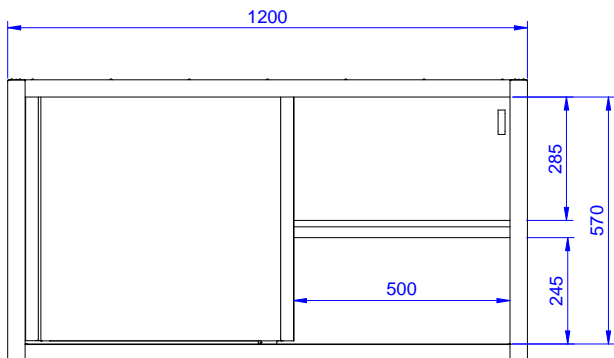

Descrizione

Articolo N° _____

Pensile in acciaio inox. Il pannello posteriore e quello di fondo sono costituiti da un'unica lastra d'acciaio per facilitare la pulizia. Pannelli con bordi arrotondati. Ripiano forato e scolapiatti rimovibile. Due porte scorrevoli. Capacità di carico: 80

Costruzione

- Il pannello posteriore e quello di fondo sono costituiti da un'unica lamiera per facilitare le operazioni di pulizia.
- Porte a doppia parete, posizionate all'interno della cornice del pensile, removibili senza l'utilizzo di attrezzi per una migliore e più facile pulizia del vano.
- Pensile dotato di maniglia ergonomica e scolapiatti interno facilmente rimovibile per le operazioni di pulizia.

Approvazione: _____

Fronte

Lato

Alto

Informazioni chiave

Numero porte:

133210 (PSS1200LCN) 2

Dimensioni esterne,
larghezza:

1200 mm

Dimensioni esterne,
profondità:

400 mm

Dimensioni esterne, altezza: 650 mm